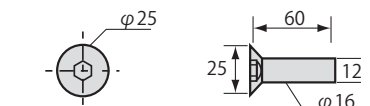

- ① ※印「特注品」明記の商品は、納品に1~2週間程度いただいております。ご用命の際は納期を必ずご確認ください。
② 「ハンマーナットG用バックナット」は、M12×120のみに対応しています。M12×105には使用できません。

■ 片引ニュータイプセット

■ 両引タイプセット

ハンマーナット

ロッド

ロッド(ハイテンション鋼)

皿キャップ

座金