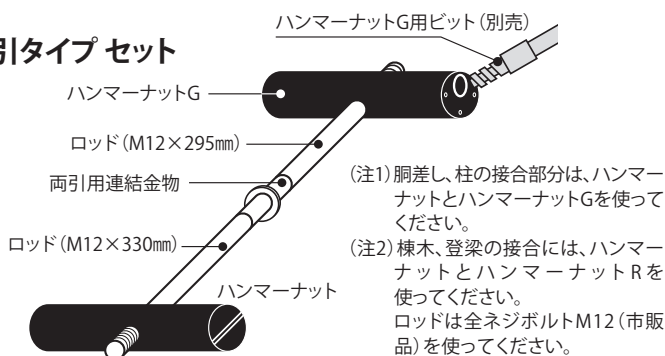

木造軸組緊結金物

グッドデザイン受賞品 (Dボルト/Jパネル)

Dボルトを使うに相応しい三層クロス「Jパネル」もございます。詳しくは木材事業部まで。

③ Dボルトシステム 軸組構造用

※送料 1回・2,000円/単位：円
(注文数量・配送場所により加算する場合があります)

セット販売 (1セット当り)	サイズ (mm)	定価	最小単位	単品販売 (1個当り)	サイズ (mm)	定価	最小単位			
柱、桁、梁用 片引ニュータイプ (ハンマーナット、 M12×360ロッド、皿キャップ、座金)	M12×90	3,390	10セット	M12 片引ハンマーナット ※135・150・180は特注品	M12×90	1,250	10本			
	M12×105	3,440			M12×105	1,300				
	M12×120	3,490			M12×120	1,350				
柱、桁、梁用 片引皿ボルトタイプ (ハンマーナット、皿ボルト、座金)	M12×90	2,400	10セット		※M12×135	・価格は別途見積り ・完全特注品につき 納期1ヶ月程度必要		10本		
	M12×105	2,450			※M12×150					
	M12×120	2,500			※M12×180					
柱、胴差し用 両引タイプ ※特注品 (ハンマーナット、ハンマーナットG、両引用連結 金物、M12×330ロッド、M12×295ロッド)	※M12×105	8,550	1セット		棟木・登梁用 ハンマーナット (R)				90ネジ切りナシ	1,400
	※M12×120	8,600	120ネジ切りナシ			1,450				
基礎と柱接合用 ホールアンカータイプ ※特注品 (ハンマーナットG、アンカー用連結金物、 M12×360ハイテンション鋼ロッド)	※M12×105	8,200	1セット		※特注品 ハンマーナット (G)	※M12×105			5,600	1本
	※M12×120	8,200	※M12×120		5,600					
棟木、登梁用 両引タイプ (ハンマーナット、ハンマーナットR、皿キャップ ※ロッドは市販の全ネジボルトを使用し てください。)	M12×90	3,090	10セット	※特注品 M16 片引ハンマーナット	※M16×90	1,400	10本			
	M12×105	3,190			※M16×105	1,450				
	M12×120	3,290			※M16×120	1,500				
火打用金物 ※105は特注品 (2穴ハンマーナット、皿キャップ×2、座金×2 ※ロッドは市販の全ネジボルトを使用し てください。)	※M12×105	3,730	1セット		※M16×135	・価格は別途見積り ・完全特注品につき 納期1ヶ月程度必要		10本		
	M12×120	3,780			※M16×150					
シース管タイプM16対応ハンマーナット	(右のM16・単品販売を参照)				※特注品 火打用2穴ハンマーナット				※M16×180	1本
				皿キャップ	※M12×105		1,850			
施工部品・加工機販売				火打用2穴ハンマーナット	M12×120	1,900	10個			
六角ビット	8mm	810	1本	皿キャップ	M12×φ60	440				
ハンマーナットG用ビット	ドライバードリル用	3,000	1本	座金(皿ボルト用)	M12×φ50	500	10個			
ハンマーナットG用バックナット	※120専用	900	1本	ロッド(ハイテンション鋼)	M12×360	1,200	10本			
ハンマーナット用キリ	φ30.5×330	20,500	1本	ロッド(鋼製)	M12×295	900	10本			
座金用穴掘2段キリ	φ50.0	20,990	1本		M12×330	1,000	10本			
ロッド用穴あけ機 (Dbot)	—	440,000	1台	両引き用連結金物	M12/M12	1,100	1個			
				アンカー用連結金物	M16/M12	1,400	1個			

- ① ※印「特注品」明記の商品は、納品に1~2週間程度いただいております。ご用命の際は納期を必ずご確認ください。
② 「ハンマーナットG用バックナット」は、M12×120のみに対応しています。M12×105には使用できません。

■ 片引ニュータイプセット

■ 両引タイプセット

ハンマーナット

ロッド

ロッド(ハイテンション鋼)

皿キャップ

座金