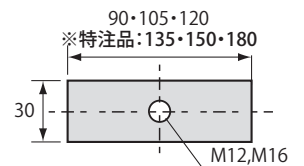

- ① ※印「特注品」明記の商品は、納品に1~2週間程度いただいております。ご用命の際は納期を必ずご確認ください。
② 「ハンマーナットG用バックナット」は、M12×120のみに対応しています。M12×105には使用できません。

■ 片引ニュータイプセット

■ 両引タイプセット

ハンマーナット

ロッド

ロッド(ハイテンション鋼)

皿キャップ

座金