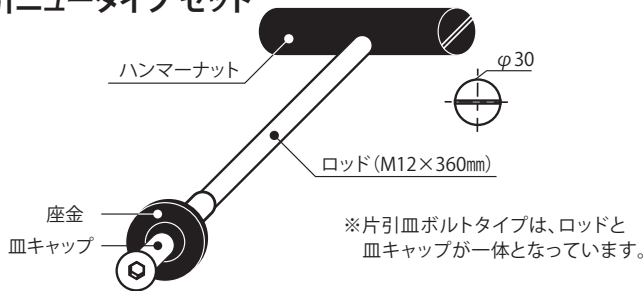

木造軸組緊結金物

グッドデザイン受賞品 (Dボルト/Jパネル)

Dボルトを使うに相応しい三層クロス「Jパネル」もございます。詳しくは木材事業部まで。

③ Dボルトシステム 軸組構造用

※送料 1回・2,000円/単位：円
(注文数量・配送場所により加算する場合があります)

セット販売 (1セット当り)	サイズ (mm)	定価	最小単位	単品販売 (1個当り)	サイズ (mm)	定価	最小単位			
柱、桁、梁用 片引ニュータイプ (ハンマーナット、 M12×360ロッド、皿キャップ、座金)	M12×90	3,390	10セット	M12 片引ハンマーナット ※135・150・180は特注品	M12×90	1,250	10本			
	M12×105	3,440			M12×105	1,300				
	M12×120	3,490			M12×120	1,350				
柱、桁、梁用 片引皿ボルトタイプ (ハンマーナット、皿ボルト、座金)	M12×90	2,400	10セット		※M12×135	・価格は別途見積り ・完全特注品につき 納期1ヶ月程度必要		10本		
	M12×105	2,450			※M12×150					
	M12×120	2,500			※M12×180					
柱、胴差し用 両引タイプ ※特注品 (ハンマーナット、ハンマーナットG、両引用連結 金物、M12×330ロッド、M12×295ロッド)	※M12×105	8,550	1セット		棟木・登梁用 ハンマーナット (R)				90ネジ切りナシ	1,400
	※M12×120	8,600	120ネジ切りナシ			1,450				
基礎と柱接合用 ホールアンカータイプ ※特注品 (ハンマーナットG、アンカー用連結金物、 M12×360ハイテンション鋼ロッド)	※M12×105	8,200	1セット		※特注品 ハンマーナット (G)	※M12×105			5,600	1本
	※M12×120	8,200	※M12×120		5,600					
棟木、登梁用 両引タイプ (ハンマーナット、ハンマーナットR、皿キャップ ※ロッドは市販の全ネジボルトを使用し てください。)	M12×90	3,090	10セット	※特注品 M16 片引ハンマーナット	※M16×90	1,400	10本			
	M12×105	3,190			※M16×105	1,450				
	M12×120	3,290			※M16×120	1,500				
火打用金物 ※105は特注品 (2穴ハンマーナット、皿キャップ×2、座金×2 ※ロッドは市販の全ネジボルトを使用し てください。)	※M12×105	3,730	1セット		※M16×135	・価格は別途見積り ・完全特注品につき 納期1ヶ月程度必要		10本		
	M12×120	3,780			※M16×150					
シース管タイプM16対応ハンマーナット	(右のM16・単品販売を参照)				※特注品 火打用2穴ハンマーナット				※M16×180	1本
				皿キャップ	※M12×105		1,850			
施工部品・加工機販売				火打用2穴ハンマーナット	M12×120	1,900	10個			
六角ビット	8mm	810	1本	皿キャップ	M12×φ60	440				
ハンマーナットG用ビット	ドライバードリル用	3,000	1本	座金(皿ボルト用)	M12×φ50	500	10個			
ハンマーナットG用バックナット	※120専用	900	1本	ロッド(ハイテンション鋼)	M12×360	1,200	10本			
ハンマーナット用キリ	φ30.5×330	20,500	1本	ロッド(鋼製)	M12×295	900	10本			
座金用穴掘2段キリ	φ50.0	20,990	1本		M12×330	1,000	10本			
ロッド用穴あけ機 (Dbot)	—	440,000	1台	両引き用連結金物	M12/M12	1,100	1個			
				アンカー用連結金物	M16/M12	1,400	1個			

- ① ※印「特注品」明記の商品は、納品に1~2週間程度いただいております。ご用命の際は納期を必ずご確認ください。
② 「ハンマーナットG用バックナット」は、M12×120のみに対応しています。M12×105には使用できません。

■ 片引ニュータイプセット

■ 両引タイプセット

ハンマーナット

ロッド

ロッド(ハイテンション鋼)

皿キャップ

座金