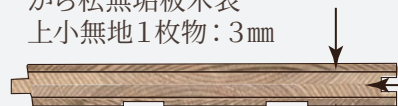

繋ぎ目のない一枚物

無垢三層フローリング から松（ラーチ）

繋ぎ目のない贅沢な「一枚もの」・高級な上小無地グレード。
すべての層を無垢材のみで構成した、こだわりの3層構造フローリングです。
から松の強さと美しさを最大限にお楽しみいただけます。

サイズ:15×135×1,820mm

【表層】

から松無垢板木表
上小無地1枚物：3mm

【中間層】

無垢赤松 集成材：9mm

【下層】

から松無垢板 節有1枚物：3mm

全体像

表面部

塗装の色合い※

● 3層にすることで、季節の変わり目などで生じる実と実の隙間もほとんど起こりません。● 低温床暖房で使用できます。● 若干の小節・色差（白太）があります。
※ 6枚中1、2枚程度、写真のような上小節が入る可能性があります。この色合いは自然オイルを塗っています。本来は無塗装での納品となります。

から松の特徴 木目が美しく、表情豊か。カジュアルで温かみのある雰囲気を出す木材です。

木の種類	針葉樹（落葉）・ラーチ	加工性	やや加工しづらいが、仕上がりは良い
色味	やや濃い赤褐色	耐久性	非常に高い（屋外利用に適す）
木目	通直、年輪がはっきり	香り	甘ささわやかな香り
硬さ・重さ	やや硬い	用途	土台、梁、柱、デッキ、外壁、フェンス、フローリング、羽目板

カットサンプル進呈

内容量

15×135×1,820mm(6枚/束 1.474m²)
※価格についてはお問い合わせください

木目イメージ